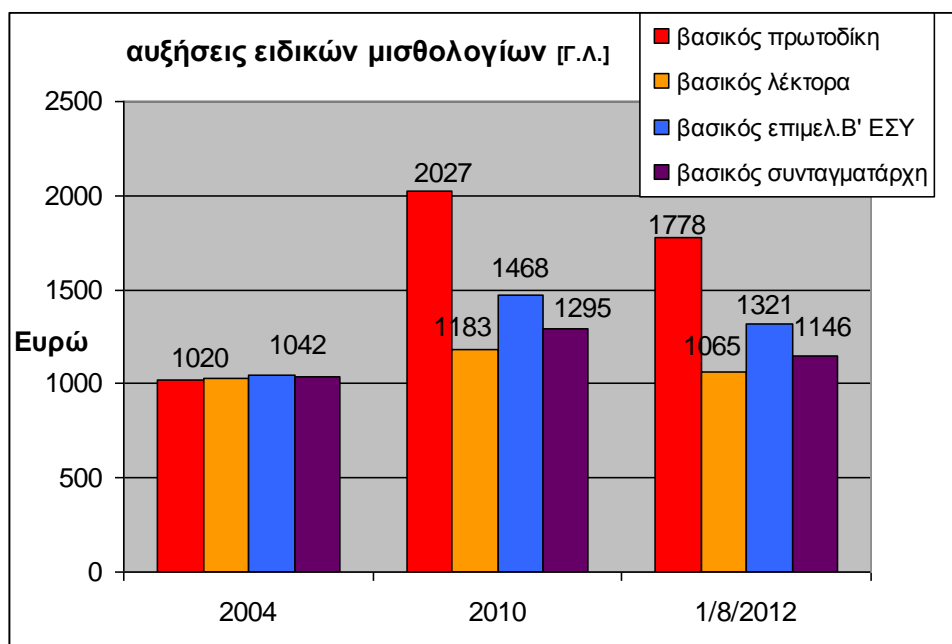

## Σύγκριση ειδικών μισθολογίων 2012

Με τις νέες μεταβολές:

- Νεοδιόριστος Πρωτοδίκης έχει μικτές αποδοχές 2.658 €.
- Το ποσό αυτό είναι μεγαλύτερο από τις μικτές αποδοχές νεοδιόριστου πρωτοβάθμιου Καθηγητή (2.348 €)
- Είναι αντίστοιχο με τις μικτές αποδοχές Αναπληρωτή Καθηγητή με 20χρόνια υπηρεσίας.