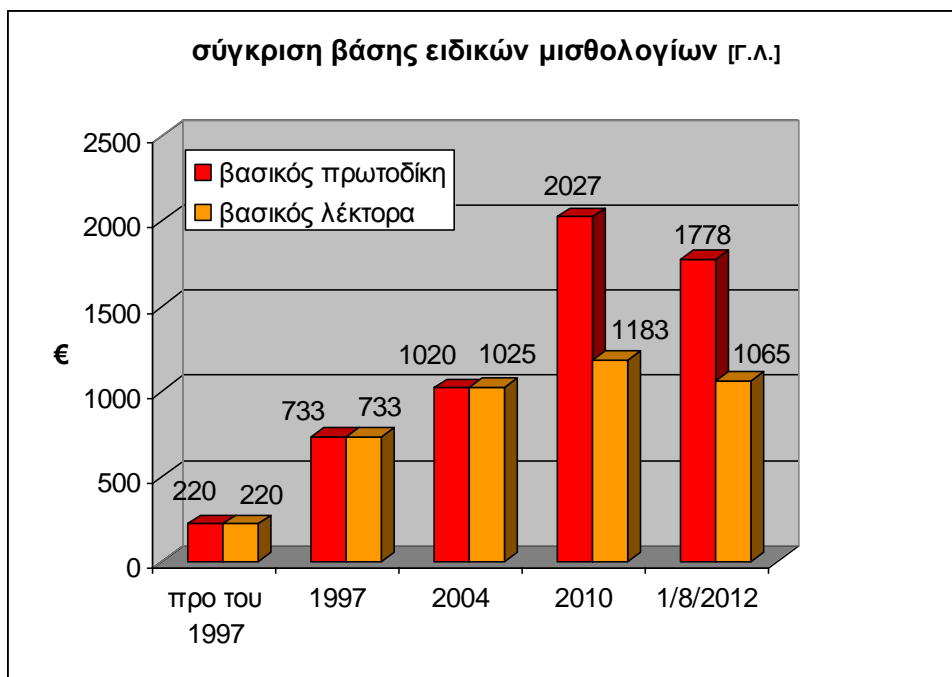

## Σύγκριση ειδικών μισθολογίων 2012

Με τις νέες μεταβολές:

- Νεοδιόριστος Πρωτοδίκης έχει μικτές αποδοχές 2.658 €.
- Το ποσό αυτό είναι μεγαλύτερο από τις μικτές αποδοχές νεοδιόριστου πρωτοβάθμιου Καθηγητή (2.348 €)
- Είναι αντίστοιχο με τις μικτές αποδοχές Αναπληρωτή Καθηγητή με 20χρόνια υπηρεσίας.